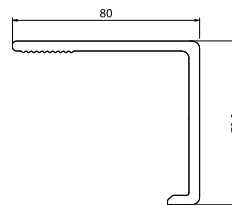

### FRAME WIDHT MEASUREMENT

Wall Thickness	Frame Thickness Min.	Frame Thickness Max.
70	70	99
100	100	119
120	120	139
140	140	159
160	160	179
180	180	199
200	200	219
220	220	239

Door Cornice 100

Door Cornice 70