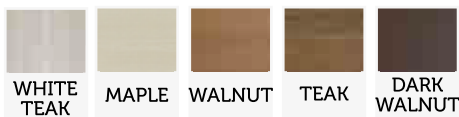

WHITE TEAK

MAPLE

WALNUT

TEAK

DARK WALNUT

WHITE  
BAMBOO

SASH

FRAME-CORNICE

ADO301

ADO305

ADO305

ADO305

ADO305

WHITE  
TEAK

MAPLE

WALNUT