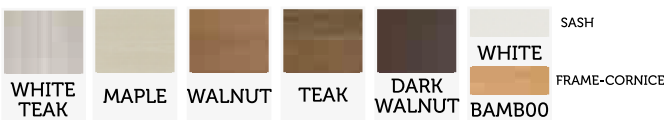

ADO2000
WHITE TEAK MIX

ADO2000

DEODARA SERIES

ADO1134

ADO1134

ADO1132

ADO1132

ADO1122-R