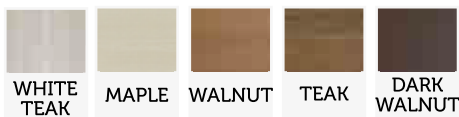

ADO301

ADO301

ADO301

ADO301

ADO305

ADO305

ADO305

ADO305

WHITE
TEAK

MAPLE

WALNUT

TEAK

DARK
WALNUT

WATER
RESISTANT

RESISTANT
TO IMPACTS

ANTIBACTERIAL